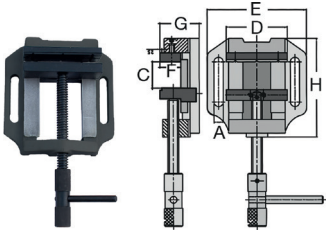

Novedades

ABRATOOLS

**MORDAZA PRISMÁTICA
FTX-100N-MT**
105x96 mm