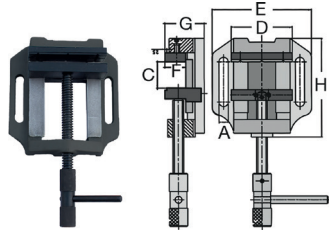

**MORDAZA PRISMÁTICA
FTX-100N-MT**
105x96 mm

ABRATOOLS

**MORDAZA PRISMÁTICA
FTX-150N-MT**
150x135 mm

wolcraft

ESCOPLO PROFESIONAL

wolcraft

JUEGO REPARACION JUNTAS
6 piezas

Eklind